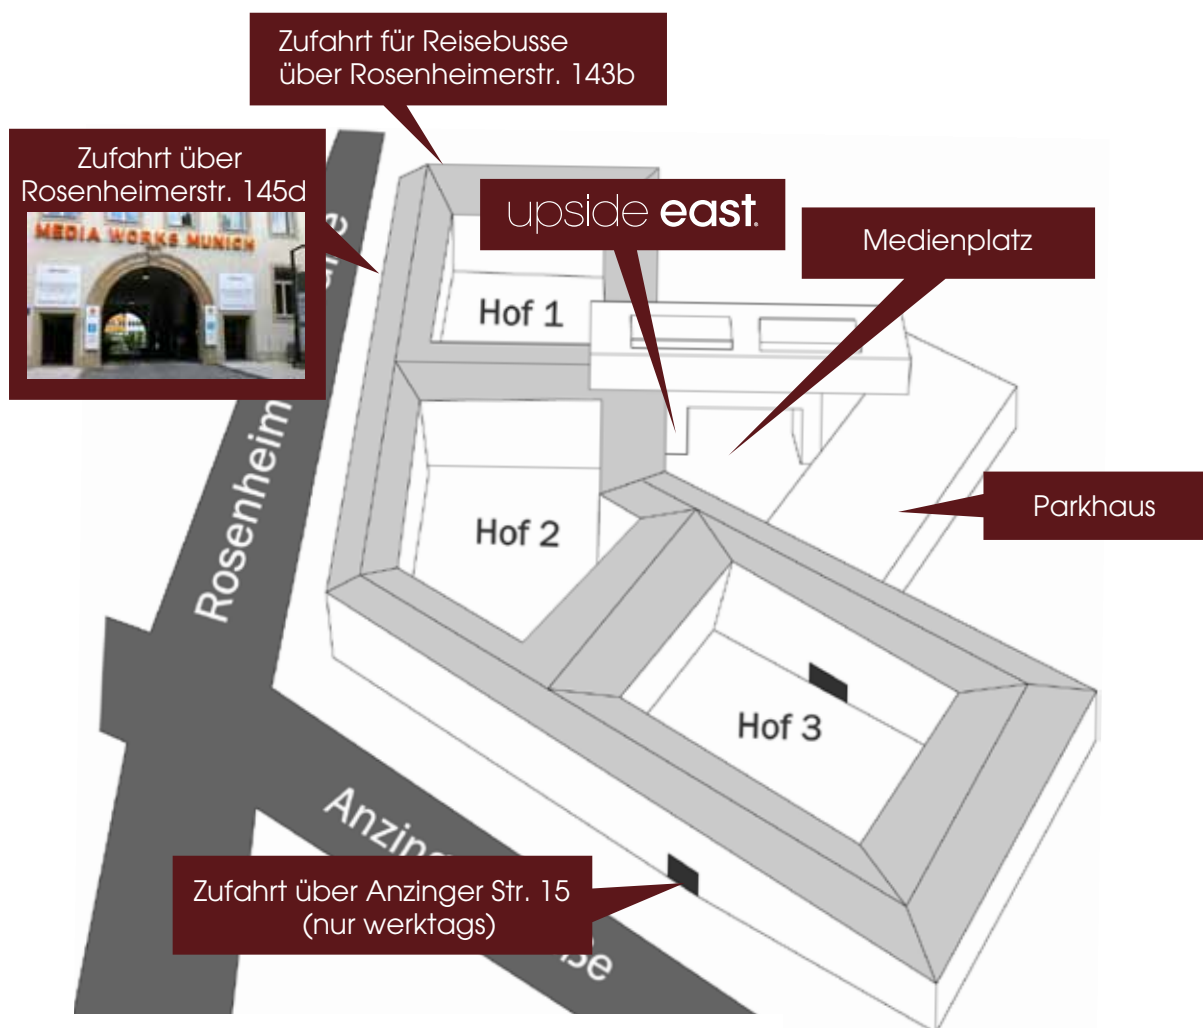

upside east.

So haben Sie München noch nie gesehen.

Lageplan & Anfahrt

PKW:

Bitte nutzen Sie die Zufahrten über die Anzinger oder Rosenheimer Straße. Durch die Innenhöfe gelangen Sie direkt zum upside east® und zum Parkhaus.

MVV:

S-Bahn S1 – S8 Ostbahnhof
U2 & U5 Ostbahnhof / Karl-Preis-Platz
Stadt-Bus 55 & 145 & 155

upside east.

event · conference · exhibition · lounge