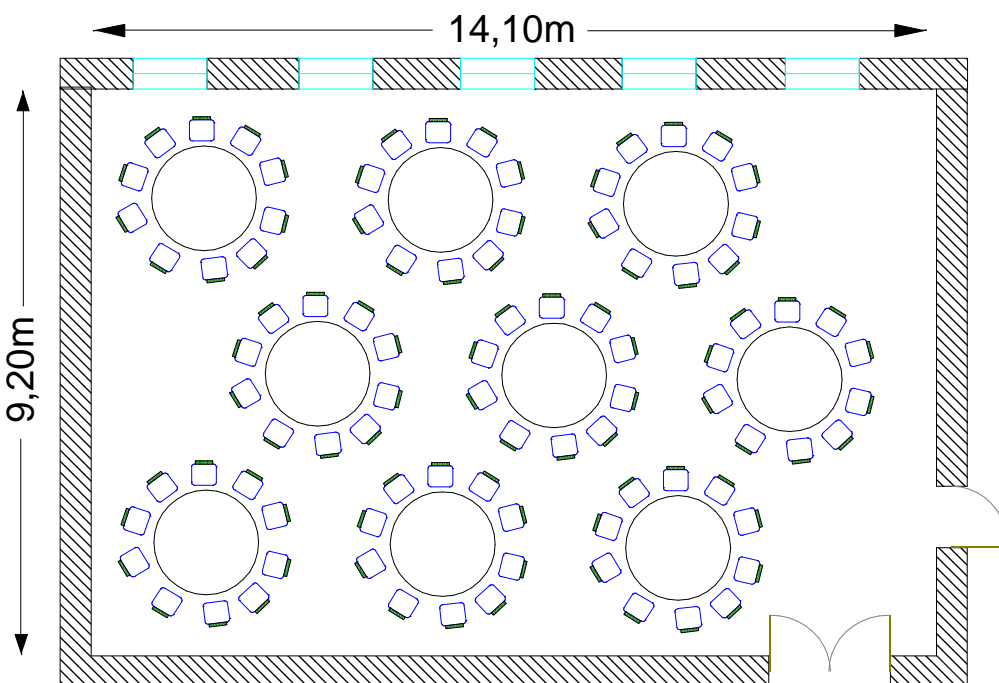

### Kleiner Saal im 1. Obergeschoß

Runde Tische à 10 Personen; Buffet  
Bestuhlung für 60 Personen

### Kleiner Saal im 1. Obergeschoß

Runde Tische à 10 Personen  
Bestuhlung für 90 Personen

### Kleiner Saal im 1. Obergeschoß

Tischreihen, Buffet  
Bestuhlung für 96 Personen

### Kleiner Saal im 1. Obergeschoß

Stuhlreihen  
Bestuhlung für max. 168 Personen