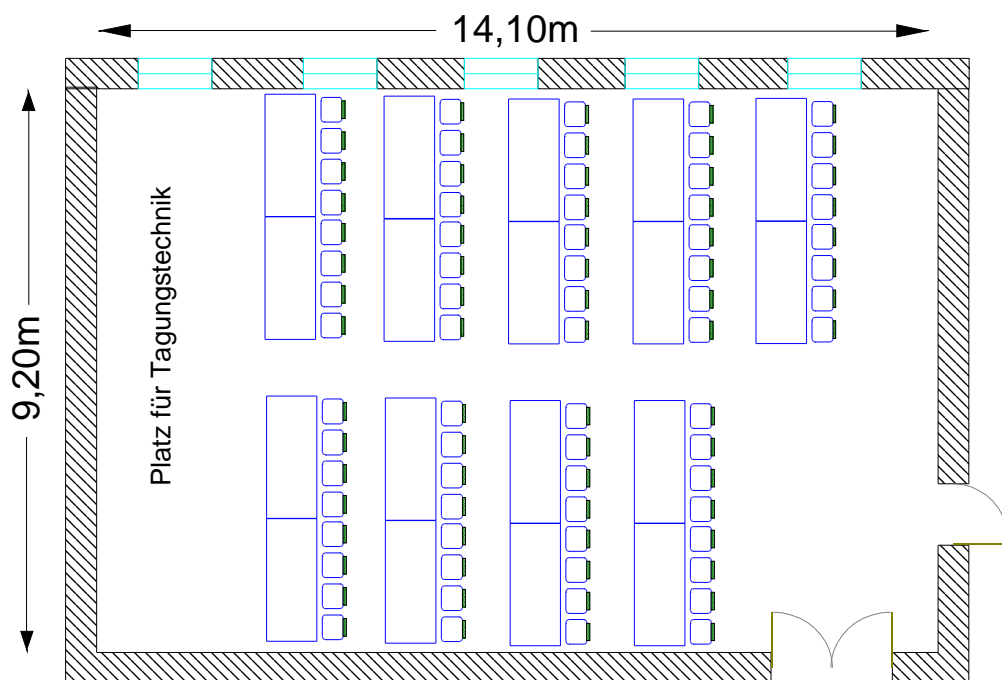

### Kleiner Saal im 1. Obergeschoß

U-Form  
Bestuhlung für max. 76 Personen

### Kleiner Saal im 1. Obergeschoß

Stuhldreihen  
Bestuhlung für 140 Personen

### Kleiner Saal im 1. Obergeschoß

Stuhlreihen  
Bestuhlung für max. 168 Personen

### Kleiner Saal im 1. Obergeschoß

Parlamentarisch  
Bestuhlung für 72 Personen