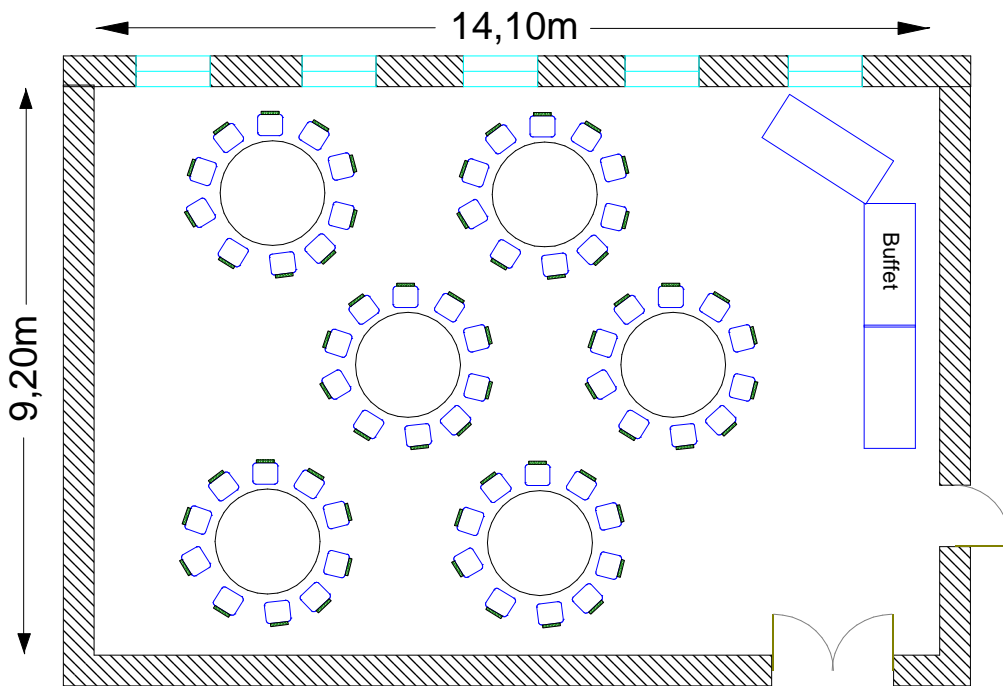

### Kleiner Saal im 1. Obergeschoß

Runde Tische à 10 Personen; Buffet  
Bestuhlung für 60 Personen

### Kleiner Saal im 1. Obergeschoß

Runde Tische à 10 Personen  
Bestuhlung für 90 Personen

### Kleiner Saal im 1. Obergeschoß

U-Form  
Bestuhlung für max. 76 Personen

### Kleiner Saal im 1. Obergeschoß

Stuhlreihen  
Bestuhlung für max. 168 Personen