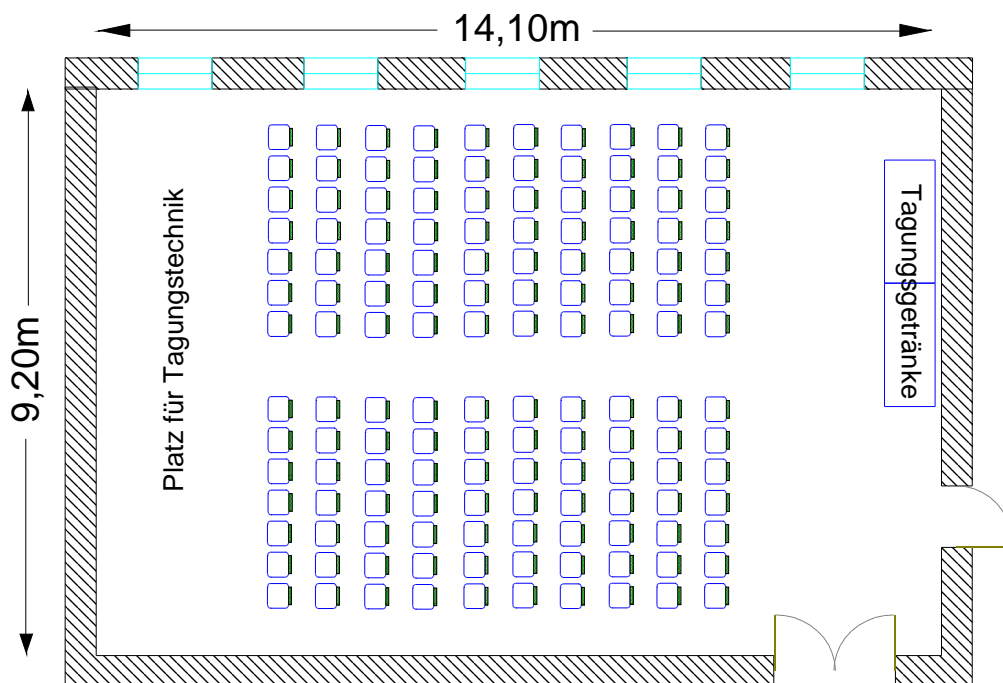

### Kleiner Saal im 1. Obergeschoß

Tischreihen, Buffet  
Bestuhlung für 96 Personen

### Kleiner Saal im 1. Obergeschoß

Tischreihen  
Bestuhlung für 160 Personen

### Kleiner Saal im 1. Obergeschoß

U-Form  
Bestuhlung für max. 76 Personen

### Kleiner Saal im 1. Obergeschoß

Stuhldreihen  
Bestuhlung für 140 Personen