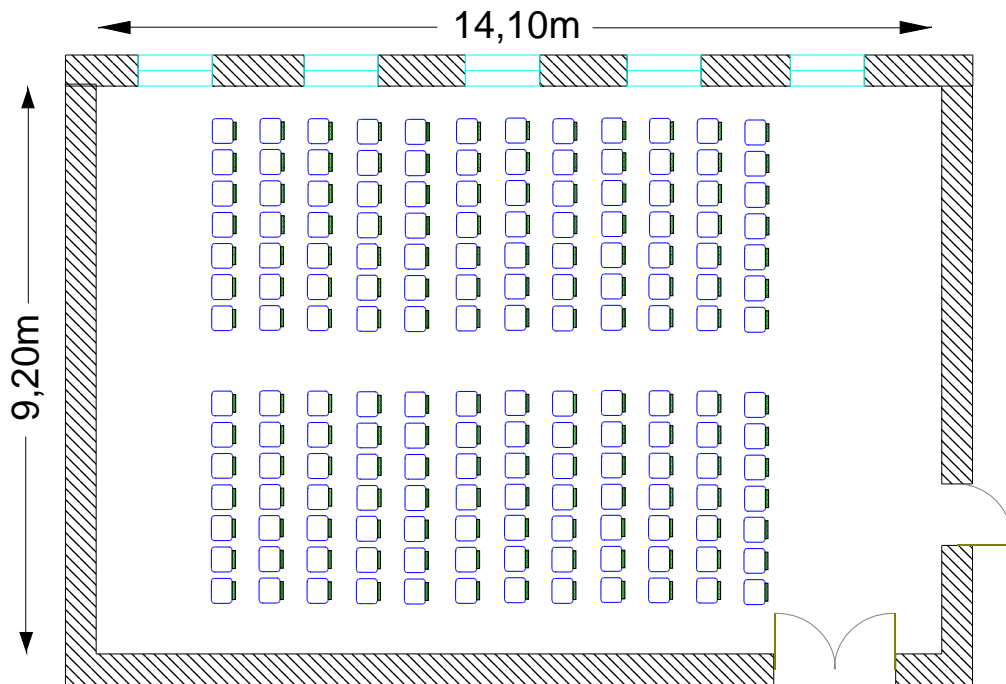

Kleiner Saal im 1. Obergeschoß

Stuhlreihen
Bestuhlung für max. 168 Personen