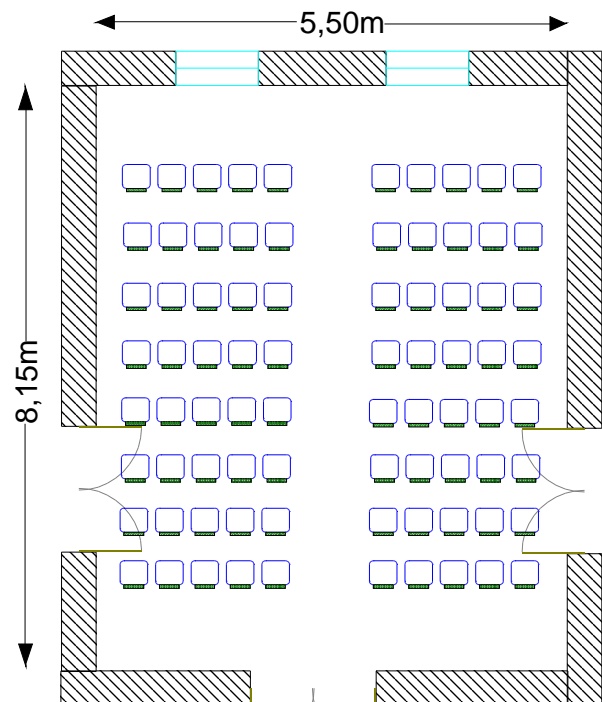

Reiterzimmer im 1. Obergeschoß

Blocktafel  
Bestuhlung für 30 Personen

Reiterzimmer im 1. Obergeschoß

U-Form  
Bestuhlung für 40 Personen

Reiterzimmer im 1. Obergeschoß

Tischreihen  
Bestuhlung für 64 Personen

Reiterzimmer im 1. Obergeschoß

Blocktafeln  
Bestuhlung für 48 Personen

Reiterzimmer im 1. Obergeschoß

Runde Tische á 10 Personen  
Bestuhlung für 50 Personen

Reiterzimmer im 1. Obergeschoß

Stuhlreihen  
Bestuhlung für 80 Personen