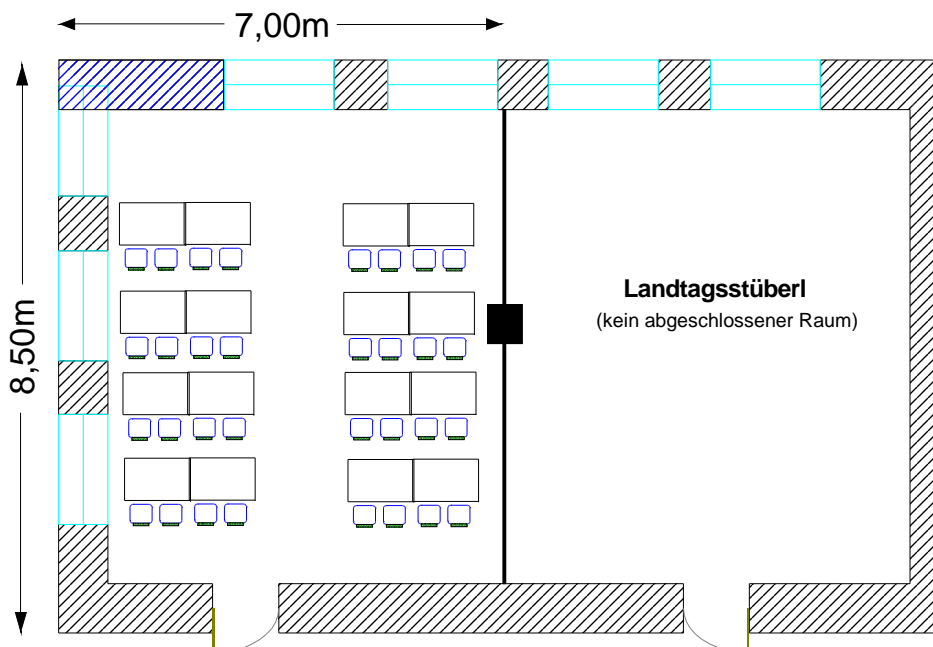

Maximiliansstüberl im Erdgeschoß

Blockform
Bestuhlung für 24 Personen

Maximiliansstüberl im Erdgeschoß

Blocktafeln
Bestuhlung für 40 Personen

Maximiliansstüberl im Erdgeschoß

U-Form
Bestuhlung für 40 Personen

Maximiliansstüberl im Erdgeschoß

Tafeln á 8 Personen
Bestuhlung für 48 Personen

Maximiliansstüberl im Erdgeschoß

Einzeltische á 5-6 Personen
Bestuhlung für 64 Personen

Maximiliansstüberl im Erdgeschoß

Tafeln á 12 Personen; Buffet
Bestuhlung für 36 Personen

Maximiliansstüberl im Erdgeschoß

Stuhlreihen
Bestuhlung für 80 Personen

Maximiliansstüberl im Erdgeschoß

Parlamentarisch
Bestuhlung für 32 Personen