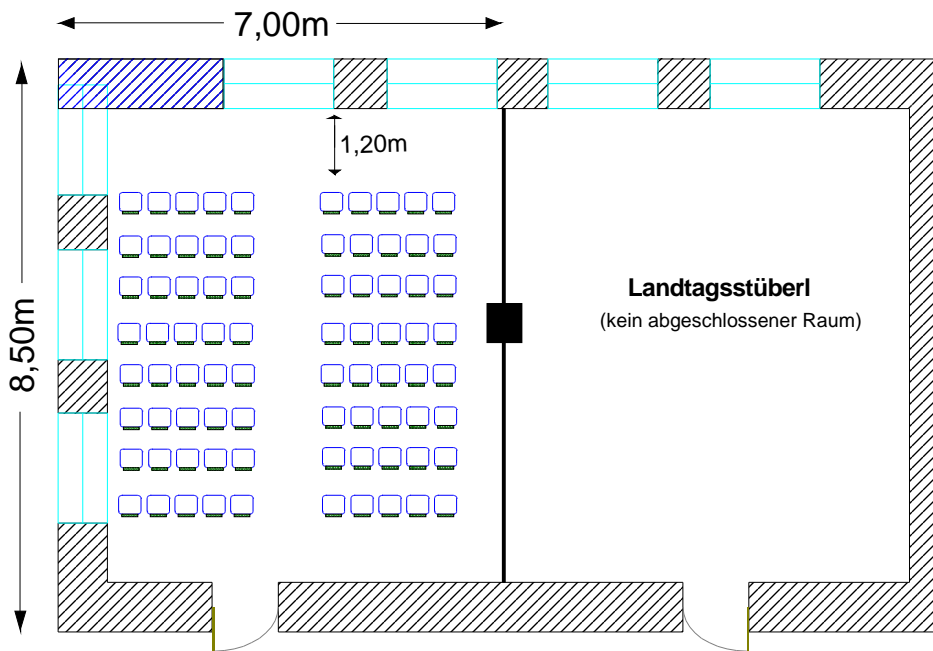

Maximiliansstüberl im Erdgeschoß

Blockform
Bestuhlung für 24 Personen

Maximiliansstüberl im Erdgeschoß

Blocktafeln
Bestuhlung für 40 Personen

Maximiliansstüberl im Erdgeschoß

U-Form
Bestuhlung für 40 Personen

Maximiliansstüberl im Erdgeschoß

Tafeln á 8 Personen
Bestuhlung für 48 Personen

Maximiliansstüberl im Erdgeschoß

Einzeltische á 5-6 Personen
Bestuhlung für 64 Personen

Maximiliansstüberl im Erdgeschoß

Tafeln á 12 Personen; Buffet
Bestuhlung für 36 Personen

Maximiliansstüberl im Erdgeschoß

Stuhlreihen
Bestuhlung für 80 Personen

Maximiliansstüberl im Erdgeschoß

Parlamentarisch
Bestuhlung für 32 Personen