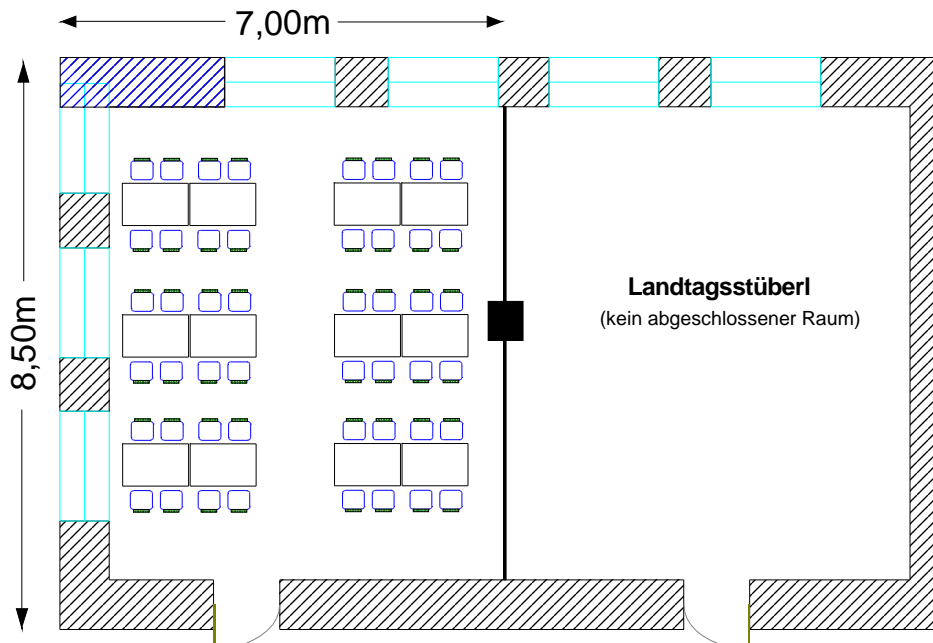

Maximiliansstüberl im Erdgeschoß

Blockform
Bestuhlung für 24 Personen

Maximiliansstüberl im Erdgeschoß

Blocktafeln
Bestuhlung für 40 Personen

Maximiliansstüberl im Erdgeschoß

U-Form
Bestuhlung für 40 Personen

Maximiliansstüberl im Erdgeschoß

Tafeln á 8 Personen
Bestuhlung für 48 Personen

Maximiliansstüberl im Erdgeschoß

Einzeltische á 5-6 Personen
Bestuhlung für 64 Personen

Maximiliansstüberl im Erdgeschoß

Tafeln á 12 Personen; Buffet
Bestuhlung für 36 Personen

Maximiliansstüberl im Erdgeschoß

Stuhlreihen
Bestuhlung für 80 Personen

Maximiliansstüberl im Erdgeschoß

Parlamentarisch
Bestuhlung für 32 Personen