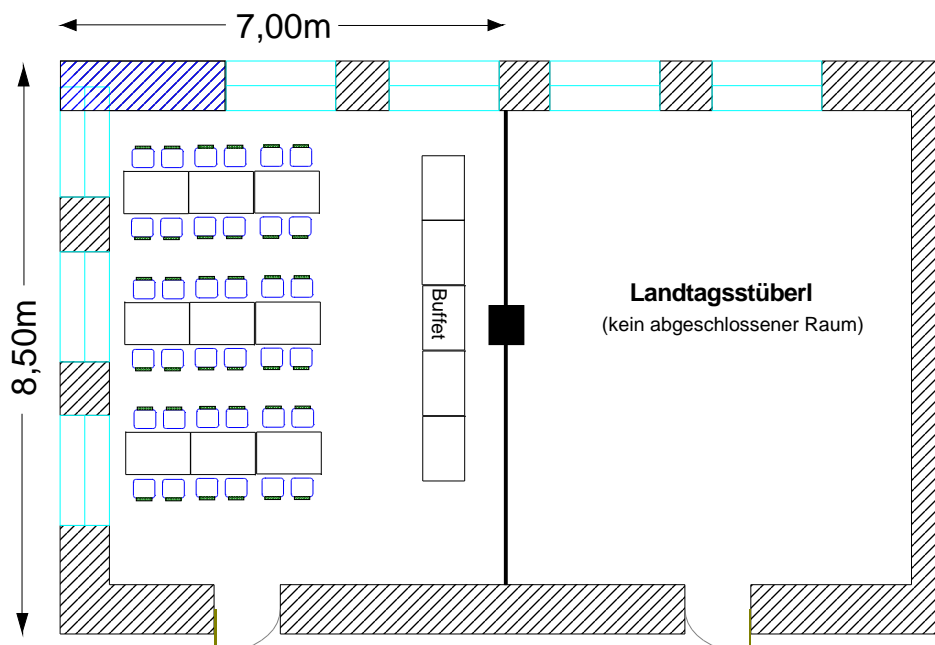

Maximiliansstüberl im Erdgeschoß

Blockform
Bestuhlung für 24 Personen

Maximiliansstüberl im Erdgeschoß

Blocktafeln
Bestuhlung für 40 Personen

Maximiliansstüberl im Erdgeschoß

U-Form
Bestuhlung für 40 Personen

Maximiliansstüberl im Erdgeschoß

Tafeln á 8 Personen
Bestuhlung für 48 Personen

Maximiliansstüberl im Erdgeschoß

Einzeltische á 5-6 Personen
Bestuhlung für 64 Personen

Maximiliansstüberl im Erdgeschoß

Tafeln á 12 Personen; Buffet
Bestuhlung für 36 Personen

Maximiliansstüberl im Erdgeschoß

Stuhlreihen
Bestuhlung für 80 Personen

Maximiliansstüberl im Erdgeschoß

Parlamentarisch
Bestuhlung für 32 Personen