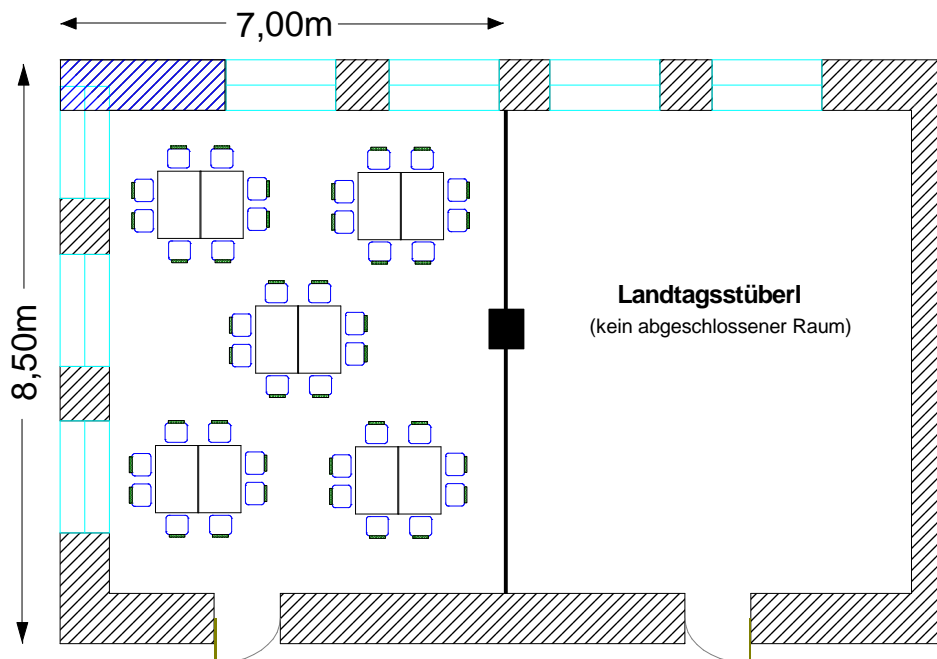

Maximiliansstüberl im Erdgeschoß

Blockform
Bestuhlung für 24 Personen

Maximiliansstüberl im Erdgeschoß

Blocktafeln
Bestuhlung für 40 Personen

Maximiliansstüberl im Erdgeschoß

U-Form
Bestuhlung für 40 Personen

Maximiliansstüberl im Erdgeschoß

Tafeln á 8 Personen
Bestuhlung für 48 Personen

Maximiliansstüberl im Erdgeschoß

Einzeltische á 5-6 Personen
Bestuhlung für 64 Personen

Maximiliansstüberl im Erdgeschoß

Tafeln á 12 Personen; Buffet
Bestuhlung für 36 Personen

Maximiliansstüberl im Erdgeschoß

Stuhlreihen
Bestuhlung für 80 Personen

Maximiliansstüberl im Erdgeschoß

Parlamentarisch
Bestuhlung für 32 Personen