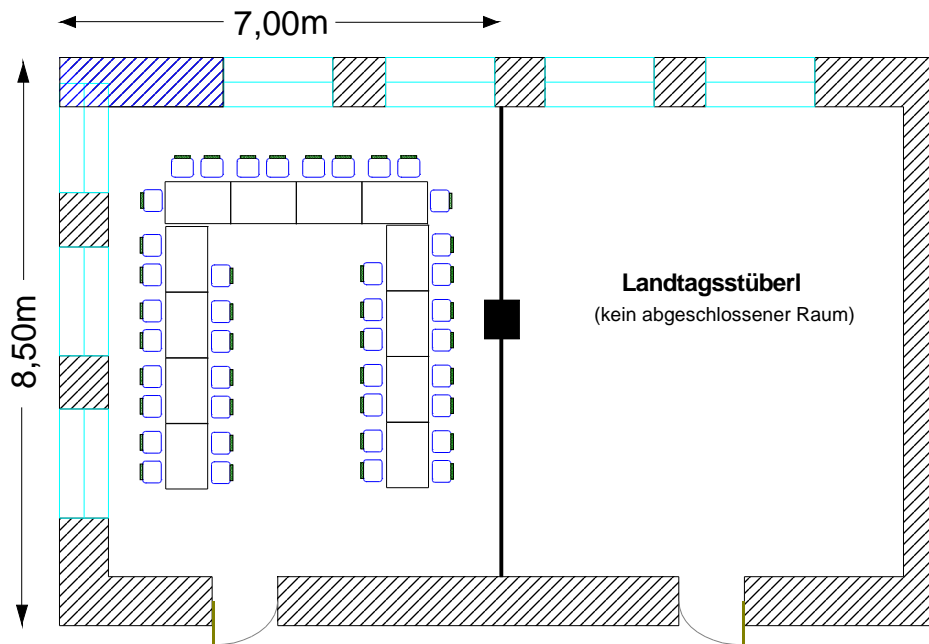

Maximiliansstüberl im Erdgeschoß

Blockform
Bestuhlung für 24 Personen

Maximiliansstüberl im Erdgeschoß

Blocktafeln
Bestuhlung für 40 Personen

Maximiliansstüberl im Erdgeschoß

U-Form
Bestuhlung für 40 Personen

Maximiliansstüberl im Erdgeschoß

Tafeln á 8 Personen
Bestuhlung für 48 Personen

Maximiliansstüberl im Erdgeschoß

Einzeltische á 5-6 Personen
Bestuhlung für 64 Personen

Maximiliansstüberl im Erdgeschoß

Tafeln á 12 Personen; Buffet
Bestuhlung für 36 Personen

Maximiliansstüberl im Erdgeschoß

Stuhlreihen
Bestuhlung für 80 Personen

Maximiliansstüberl im Erdgeschoß

Parlamentarisch
Bestuhlung für 32 Personen