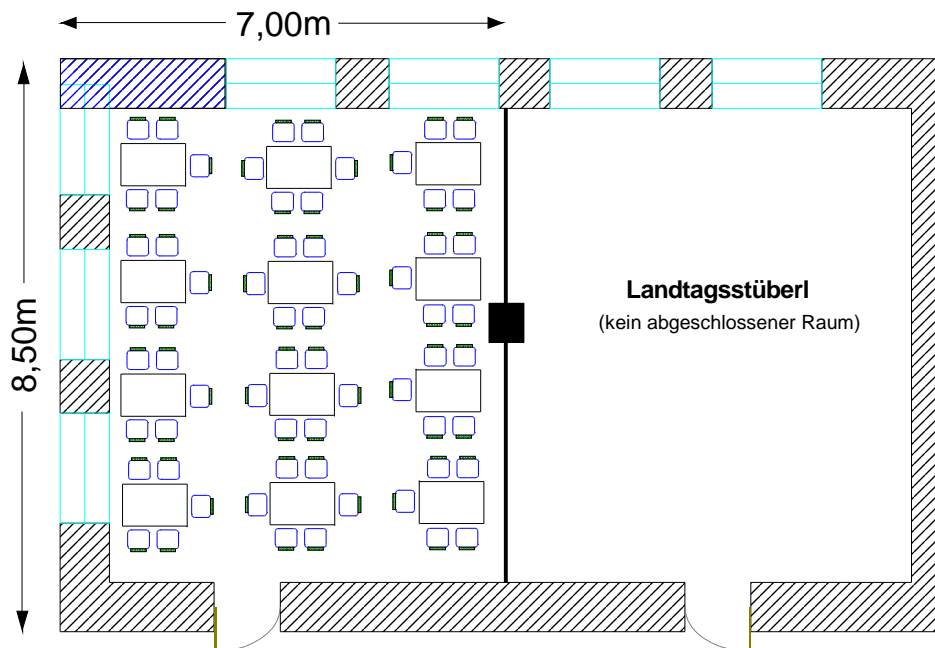

Maximiliansstüberl im Erdgeschoß

Blockform
Bestuhlung für 24 Personen

Maximiliansstüberl im Erdgeschoß

Blocktafeln
Bestuhlung für 40 Personen

Maximiliansstüberl im Erdgeschoß

U-Form
Bestuhlung für 40 Personen

Maximiliansstüberl im Erdgeschoß

Tafeln á 8 Personen
Bestuhlung für 48 Personen

Maximiliansstüberl im Erdgeschoß

Einzeltische á 5-6 Personen
Bestuhlung für 64 Personen

Maximiliansstüberl im Erdgeschoß

Tafeln á 12 Personen; Buffet
Bestuhlung für 36 Personen

Maximiliansstüberl im Erdgeschoß

Stuhlreihen
Bestuhlung für 80 Personen

Maximiliansstüberl im Erdgeschoß

Parlamentarisch
Bestuhlung für 32 Personen