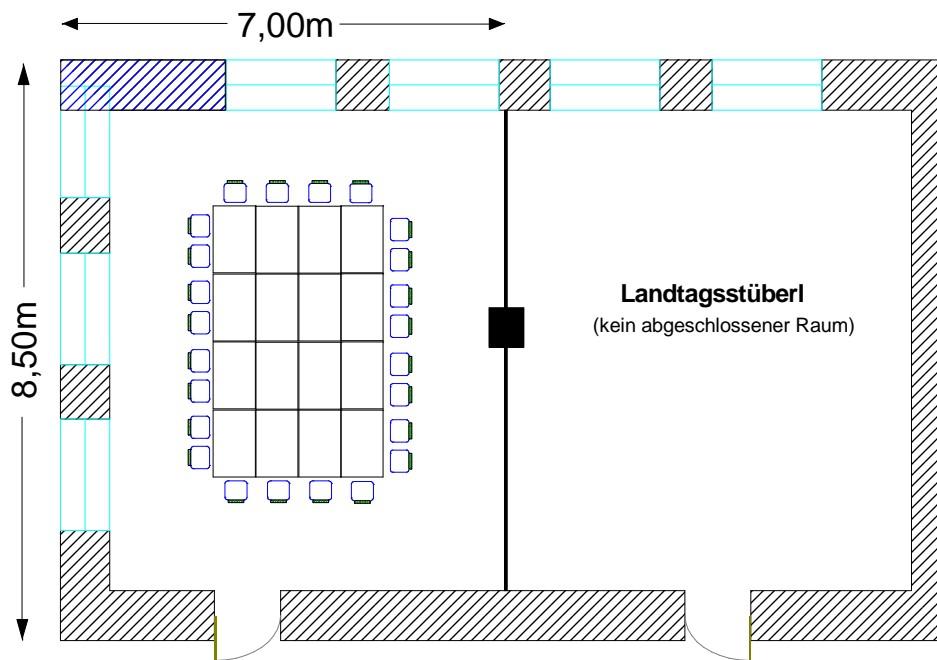

Maximiliansstüberl im Erdgeschoß

Blockform
Bestuhlung für 24 Personen

Maximiliansstüberl im Erdgeschoß

Blocktafeln
Bestuhlung für 40 Personen

Maximiliansstüberl im Erdgeschoß

U-Form
Bestuhlung für 40 Personen

Maximiliansstüberl im Erdgeschoß

Tafeln á 8 Personen
Bestuhlung für 48 Personen

Maximiliansstüberl im Erdgeschoß

Einzeltische á 5-6 Personen
Bestuhlung für 64 Personen

Maximiliansstüberl im Erdgeschoß

Tafeln á 12 Personen; Buffet
Bestuhlung für 36 Personen

Maximiliansstüberl im Erdgeschoß

Stuhlreihen
Bestuhlung für 80 Personen

Maximiliansstüberl im Erdgeschoß

Parlamentarisch
Bestuhlung für 32 Personen