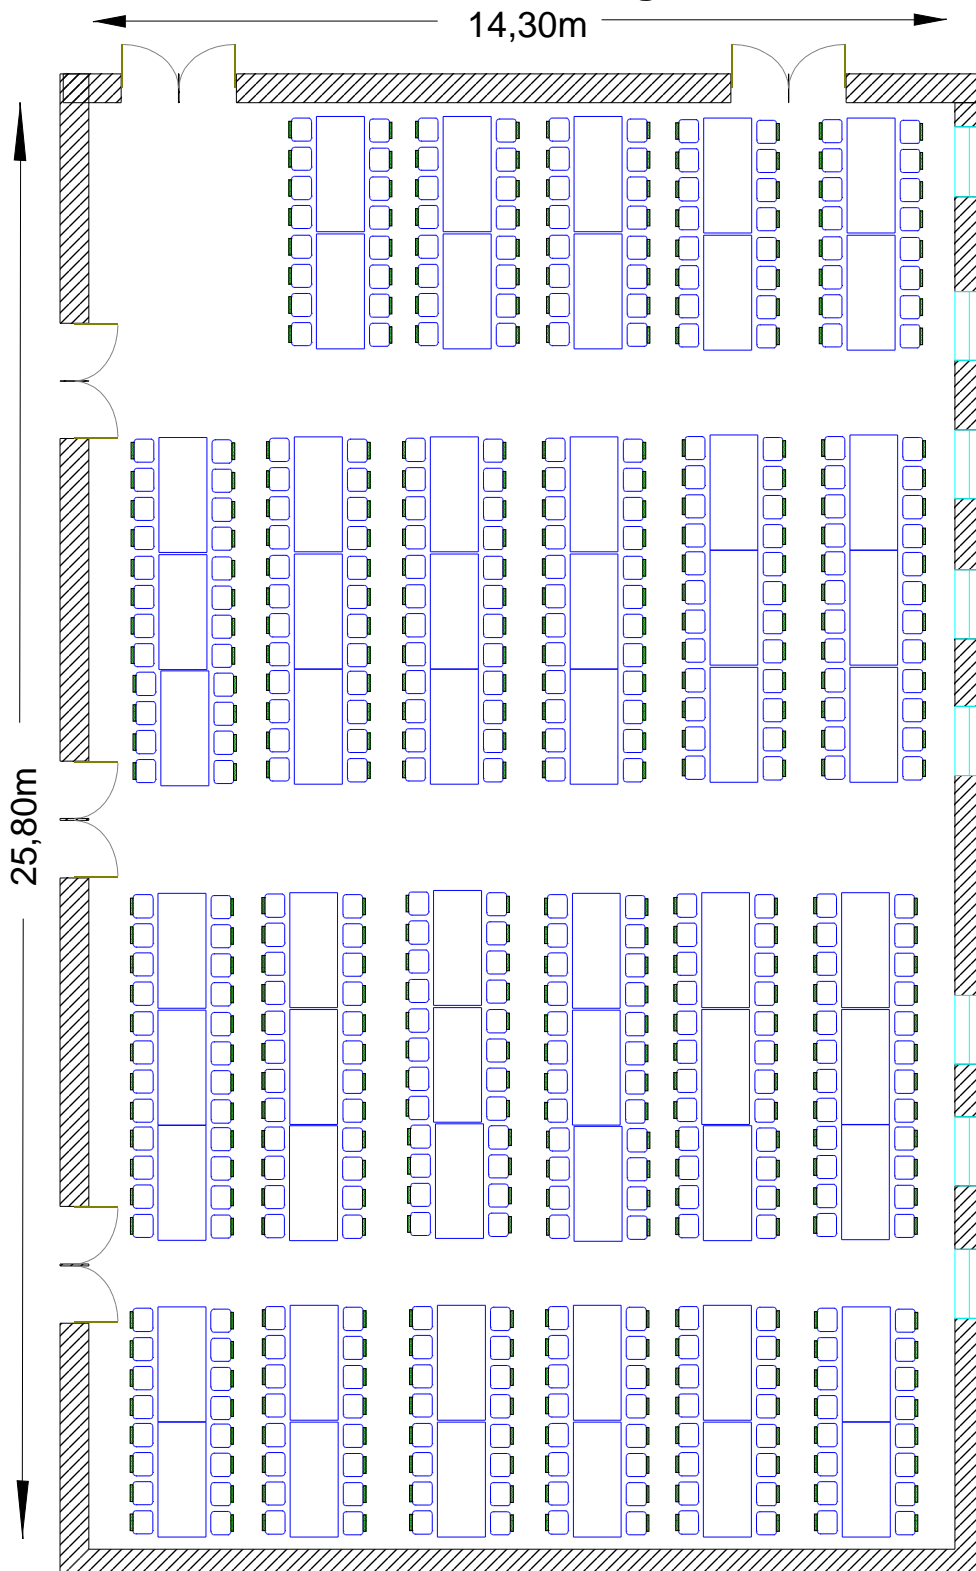

Runde Tische á 10 Personen; Buffet; Tanzfläche  
Bestuhlung für 120 Personen

Runde Tische á 10 Personen  
Bestuhlung für 150 Personen

Fischgräten-Bestuhlung; Buffet  
Bestuhlung für 200 Personen

### Festsaal im 1. Obergeschoß

Fischgräten-Bestuhlung  
Bestuhlung für 304 Personen

Tischreihen; Buffet; Tanzfläche  
Bestuhlung für 296 Personen

Tischreihen; Tanzfläche  
Bestuhlung für 376 Personen

### Festsaal im 1. Obergeschoß

Tischreihen  
Bestuhlung für maximal 464 Personen

Stuhltreihen  
Bestuhlung für maximal 496 Personen

Parlamentarische Bestuhlung  
Bestuhlung für 216 Personen