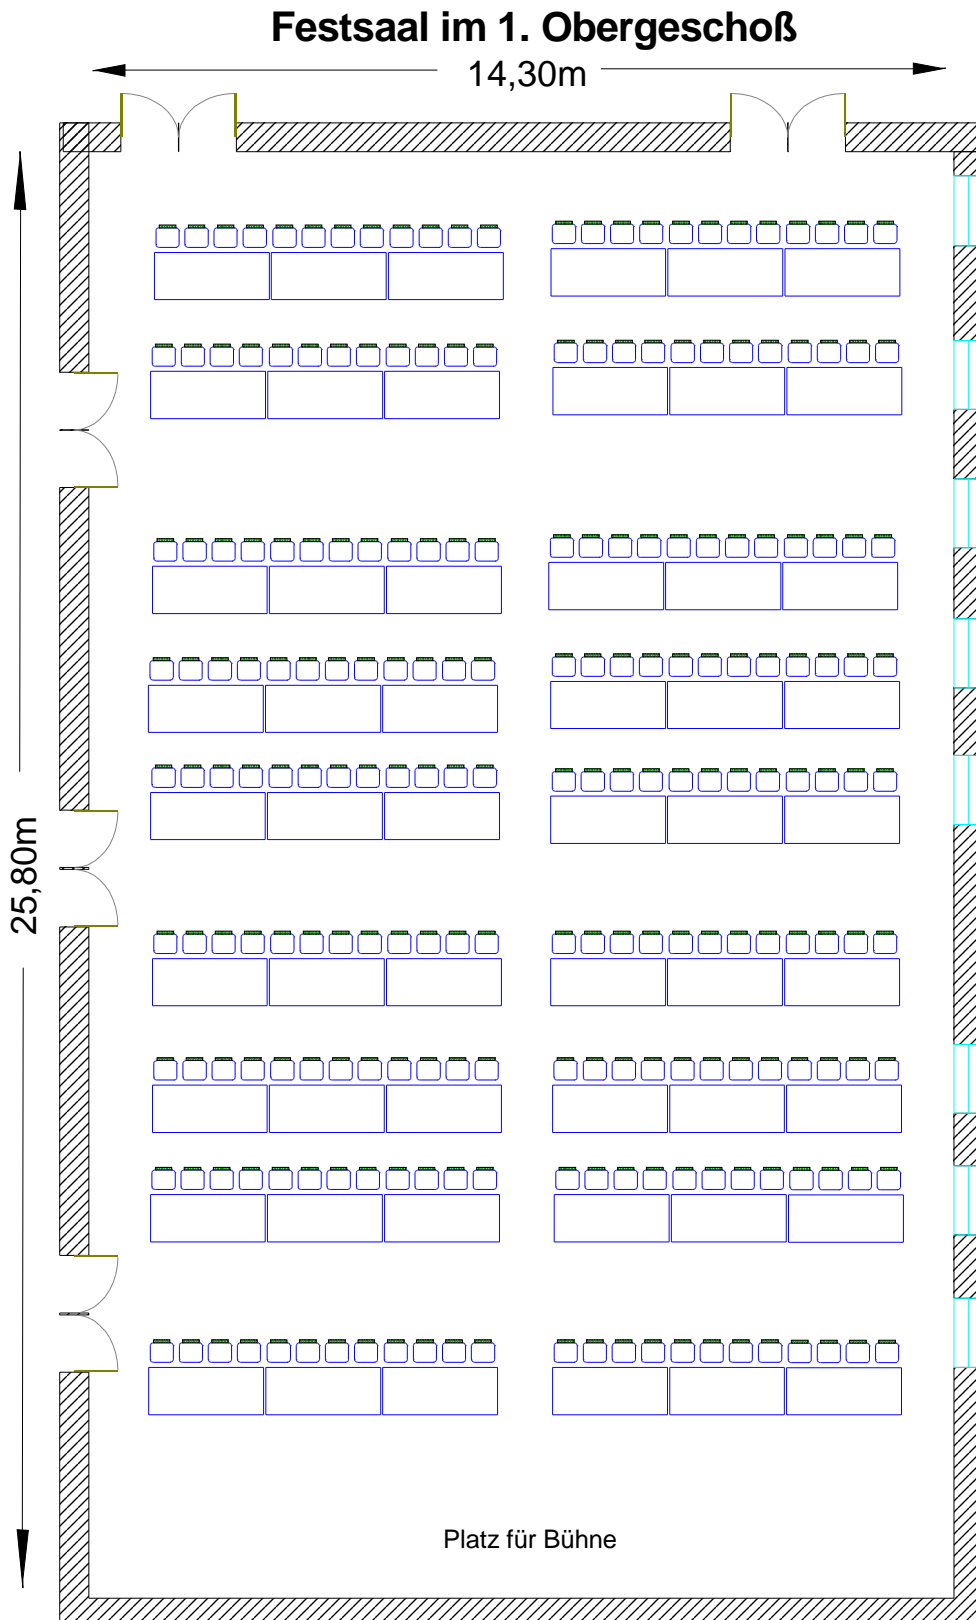

Runde Tische á 10 Personen; Buffet; Tanzfläche  
Bestuhlung für 120 Personen

Runde Tische á 10 Personen  
Bestuhlung für 150 Personen

Fischgräten-Bestuhlung; Buffet  
Bestuhlung für 200 Personen

### Festsaal im 1. Obergeschoß

Fischgräten-Bestuhlung  
Bestuhlung für 304 Personen

Tischreihen; Buffet; Tanzfläche  
Bestuhlung für 296 Personen

Tischreihen; Tanzfläche  
Bestuhlung für 376 Personen

### Festsaal im 1. Obergeschoß

Tischreihen  
Bestuhlung für maximal 464 Personen

Stuhltreihen  
Bestuhlung für maximal 496 Personen

Parlamentarische Bestuhlung  
Bestuhlung für 216 Personen