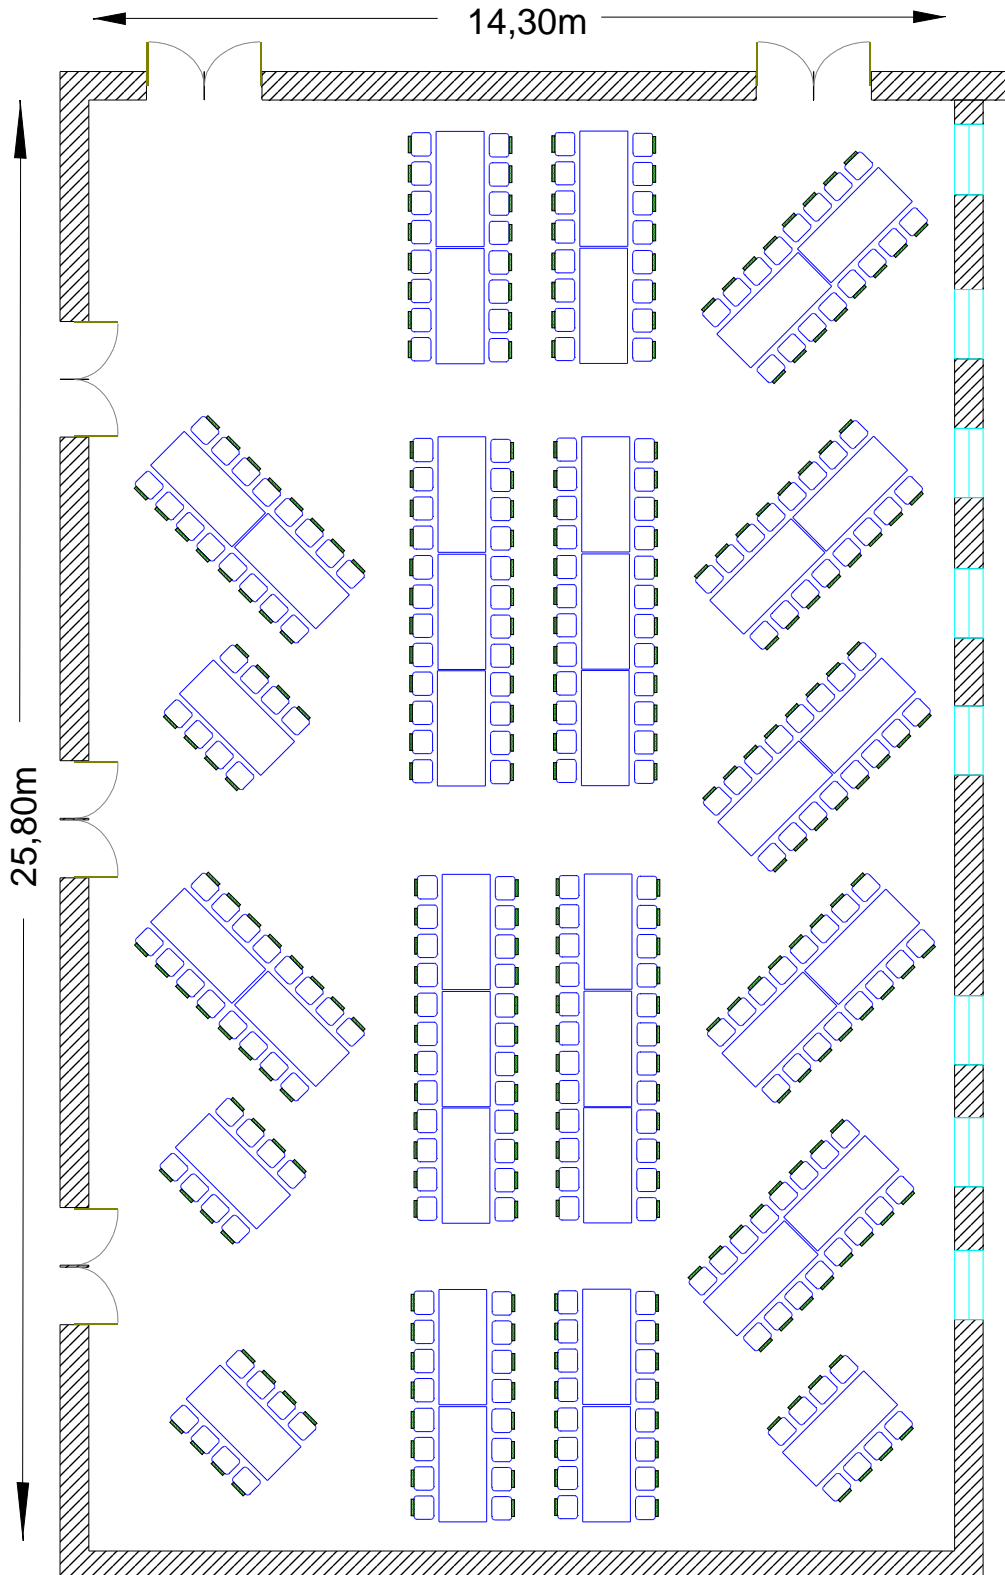

Runde Tische á 10 Personen; Buffet; Tanzfläche  
Bestuhlung für 120 Personen

Runde Tische á 10 Personen  
Bestuhlung für 150 Personen

Fischgräten-Bestuhlung; Buffet  
Bestuhlung für 200 Personen

### Festsaal im 1. Obergeschoß

Fischgräten-Bestuhlung  
Bestuhlung für 304 Personen

Tischreihen; Buffet; Tanzfläche  
Bestuhlung für 296 Personen

Tischreihen; Tanzfläche  
Bestuhlung für 376 Personen

### Festsaal im 1. Obergeschoß

Tischreihen  
Bestuhlung für maximal 464 Personen

Stuhltreihen  
Bestuhlung für maximal 496 Personen

Parlamentarische Bestuhlung  
Bestuhlung für 216 Personen