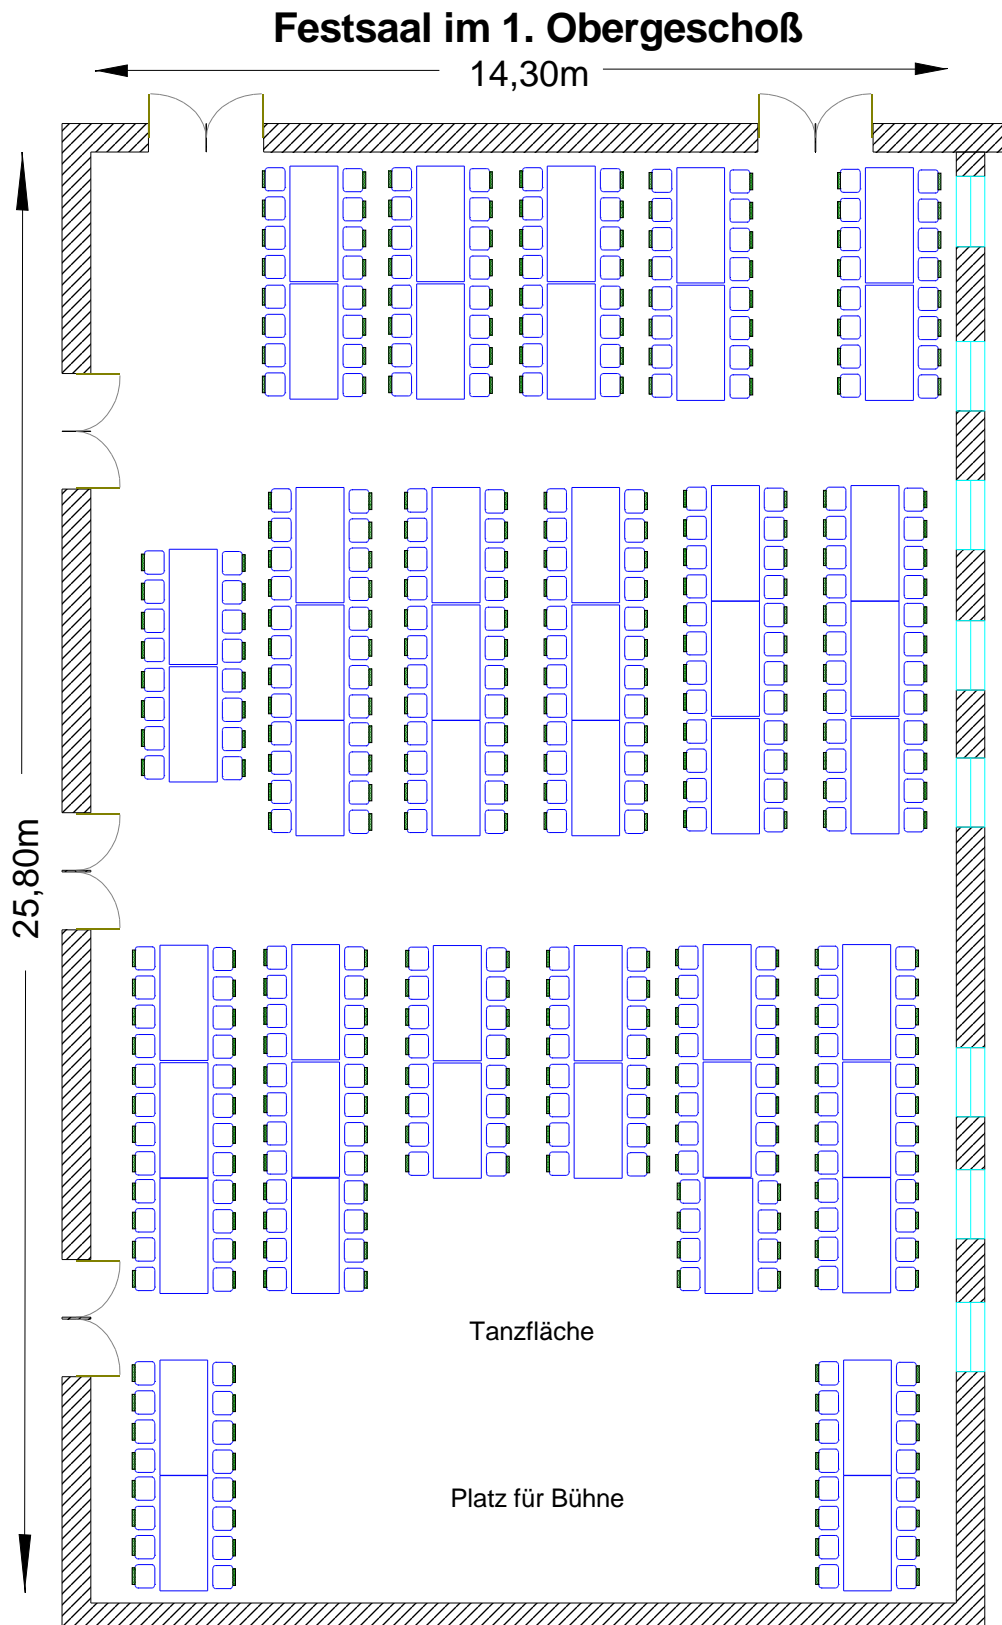

Runde Tische á 10 Personen; Buffet; Tanzfläche  
Bestuhlung für 120 Personen

Runde Tische á 10 Personen  
Bestuhlung für 150 Personen

Fischgräten-Bestuhlung; Buffet  
Bestuhlung für 200 Personen

### Festsaal im 1. Obergeschoß

Fischgräten-Bestuhlung  
Bestuhlung für 304 Personen

Tischreihen; Buffet; Tanzfläche  
Bestuhlung für 296 Personen

Tischreihen; Tanzfläche  
Bestuhlung für 376 Personen

### Festsaal im 1. Obergeschoß

Tischreihen  
Bestuhlung für maximal 464 Personen

Stuhltreihen  
Bestuhlung für maximal 496 Personen

Parlamentarische Bestuhlung  
Bestuhlung für 216 Personen