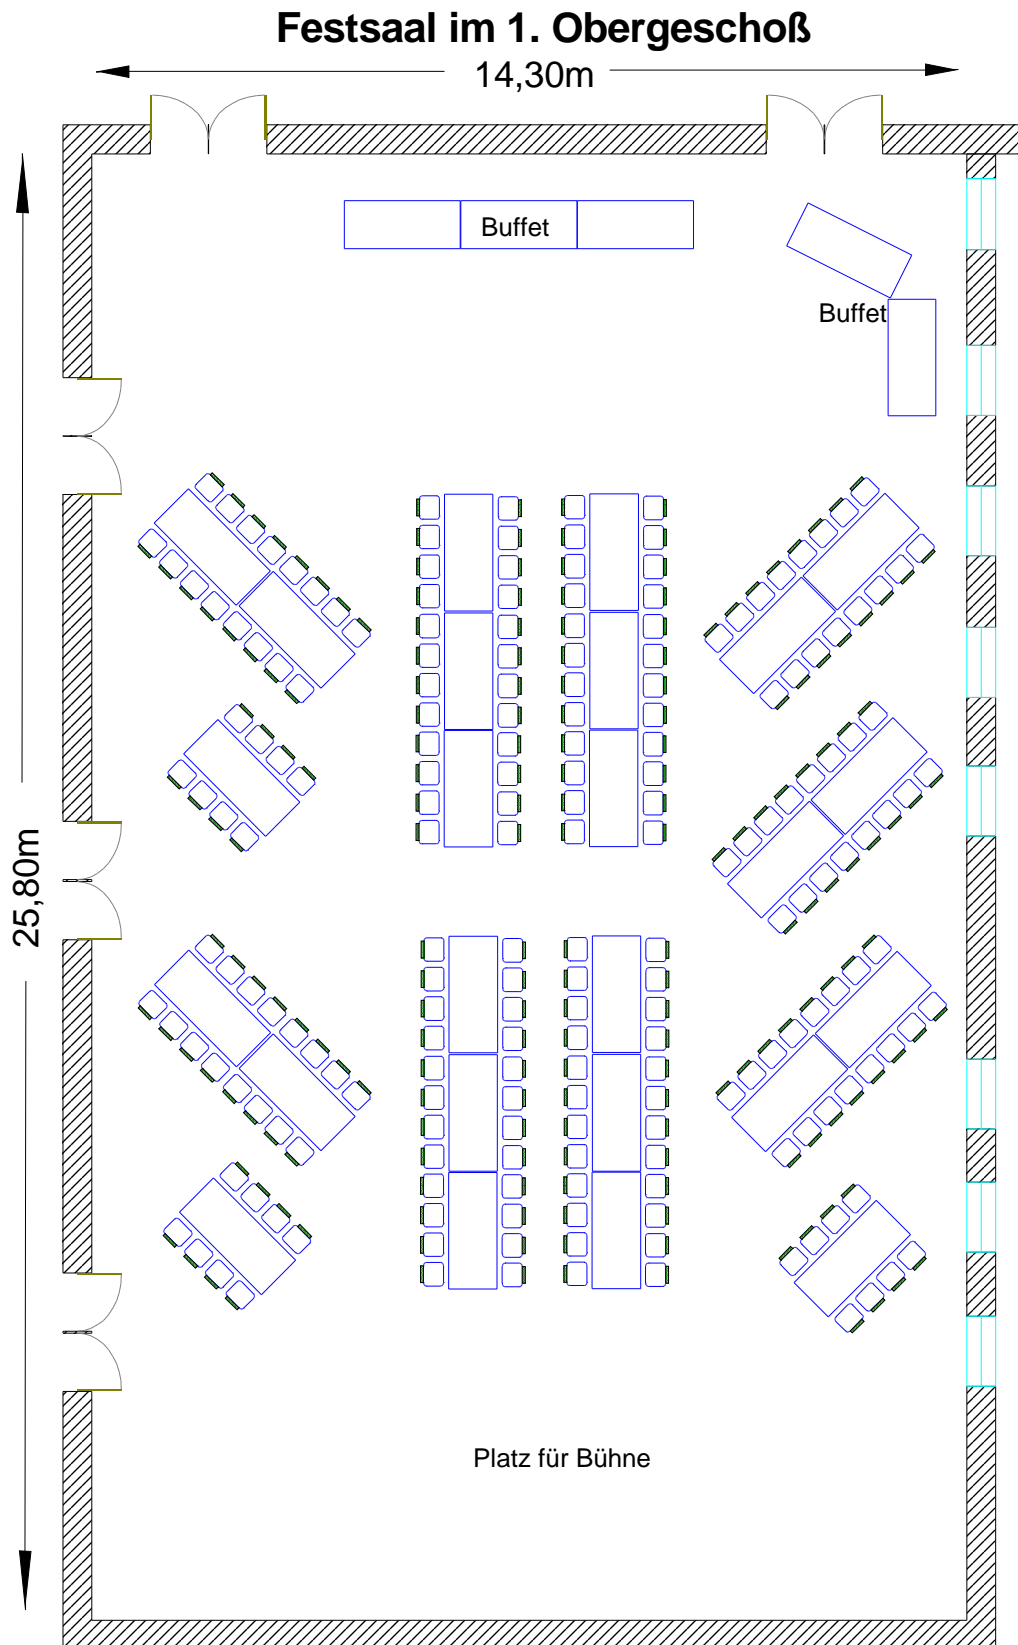

Runde Tische á 10 Personen; Buffet; Tanzfläche  
Bestuhlung für 120 Personen

Runde Tische á 10 Personen  
Bestuhlung für 150 Personen

Fischgräten-Bestuhlung; Buffet  
Bestuhlung für 200 Personen

### Festsaal im 1. Obergeschoß

Fischgräten-Bestuhlung  
Bestuhlung für 304 Personen

Tischreihen; Buffet; Tanzfläche  
Bestuhlung für 296 Personen

Tischreihen; Tanzfläche  
Bestuhlung für 376 Personen

### Festsaal im 1. Obergeschoß

Tischreihen  
Bestuhlung für maximal 464 Personen

Stuhltreihen  
Bestuhlung für maximal 496 Personen

Parlamentarische Bestuhlung  
Bestuhlung für 216 Personen