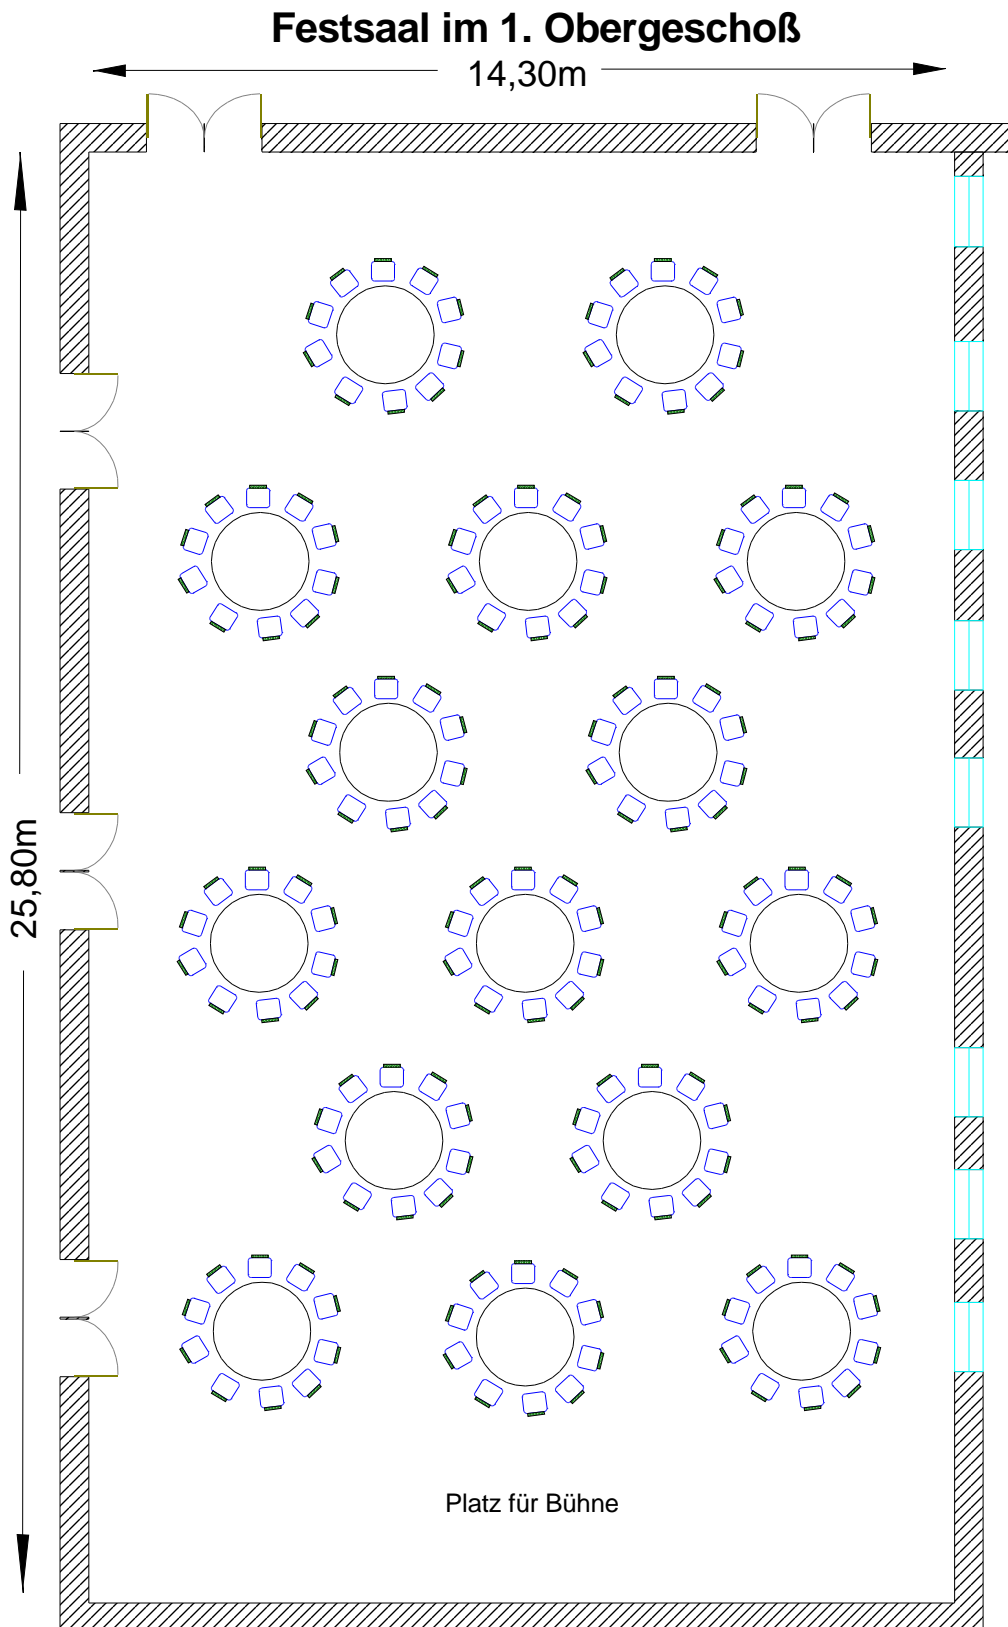

Runde Tische á 10 Personen; Buffet; Tanzfläche  
Bestuhlung für 120 Personen

Runde Tische á 10 Personen  
Bestuhlung für 150 Personen

Fischgräten-Bestuhlung; Buffet  
Bestuhlung für 200 Personen

### Festsaal im 1. Obergeschoß

Fischgräten-Bestuhlung  
Bestuhlung für 304 Personen

Tischreihen; Buffet; Tanzfläche  
Bestuhlung für 296 Personen

Tischreihen; Tanzfläche  
Bestuhlung für 376 Personen

### Festsaal im 1. Obergeschoß

Tischreihen  
Bestuhlung für maximal 464 Personen

Stuhltreihen  
Bestuhlung für maximal 496 Personen

Parlamentarische Bestuhlung  
Bestuhlung für 216 Personen