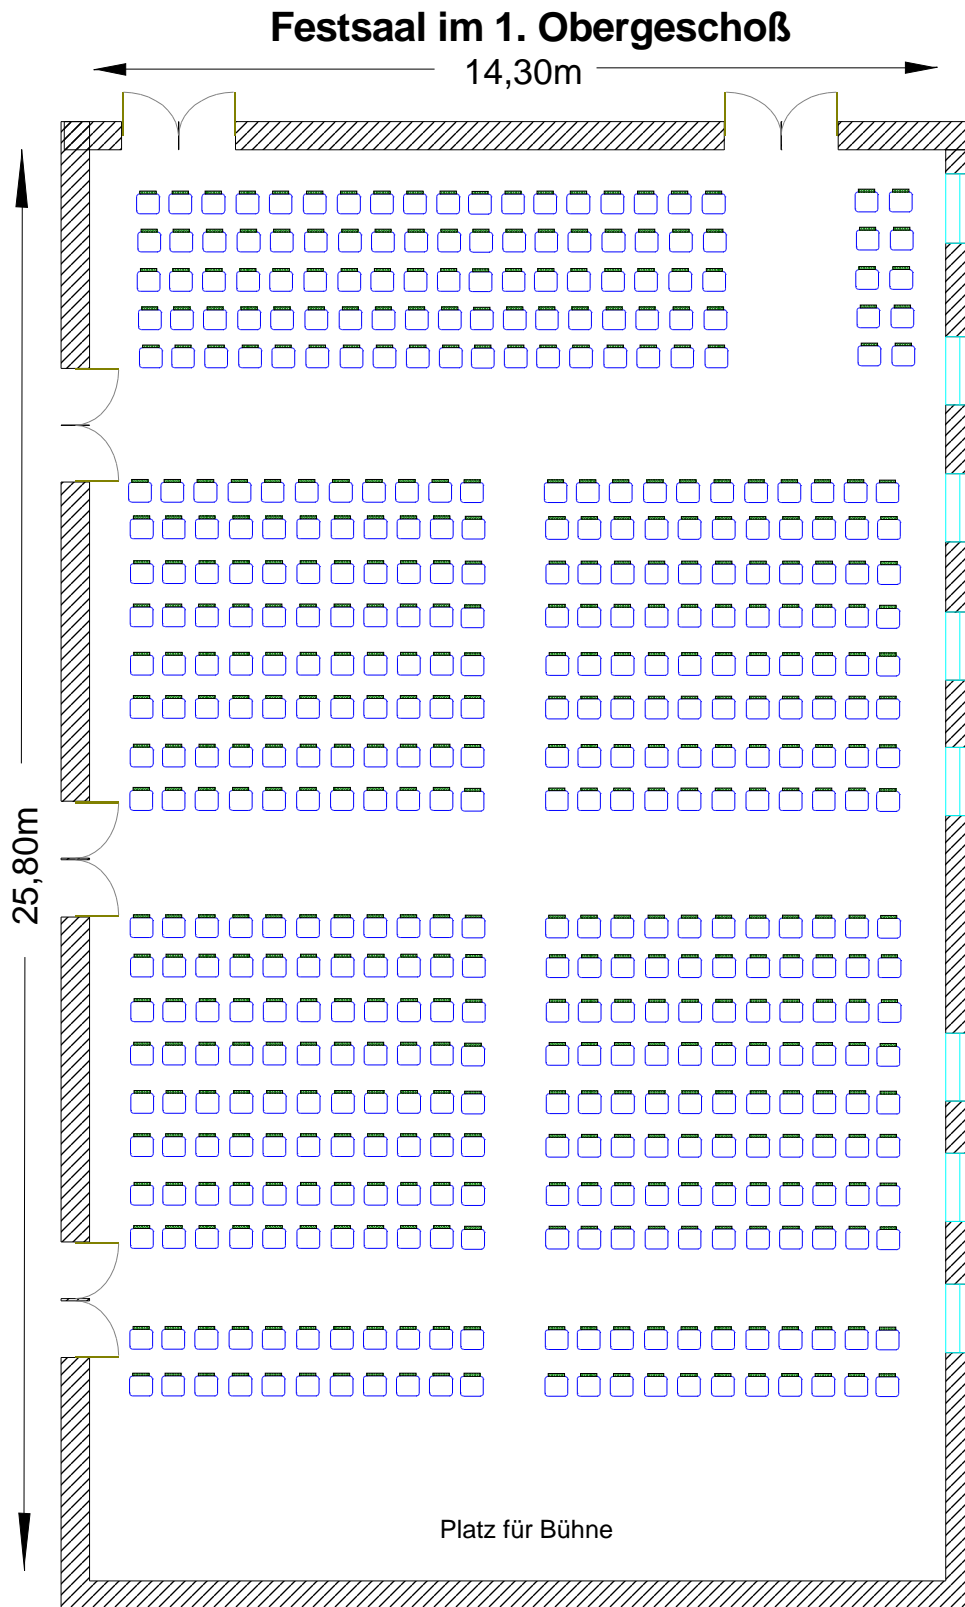

Runde Tische á 10 Personen; Buffet; Tanzfläche  
Bestuhlung für 120 Personen

Runde Tische á 10 Personen  
Bestuhlung für 150 Personen

Fischgräten-Bestuhlung; Buffet  
Bestuhlung für 200 Personen

### Festsaal im 1. Obergeschoß

Fischgräten-Bestuhlung  
Bestuhlung für 304 Personen

Tischreihen; Buffet; Tanzfläche  
Bestuhlung für 296 Personen

Tischreihen; Tanzfläche  
Bestuhlung für 376 Personen

### Festsaal im 1. Obergeschoß

Tischreihen  
Bestuhlung für maximal 464 Personen

Stuhltreihen  
Bestuhlung für maximal 496 Personen

Parlamentarische Bestuhlung  
Bestuhlung für 216 Personen