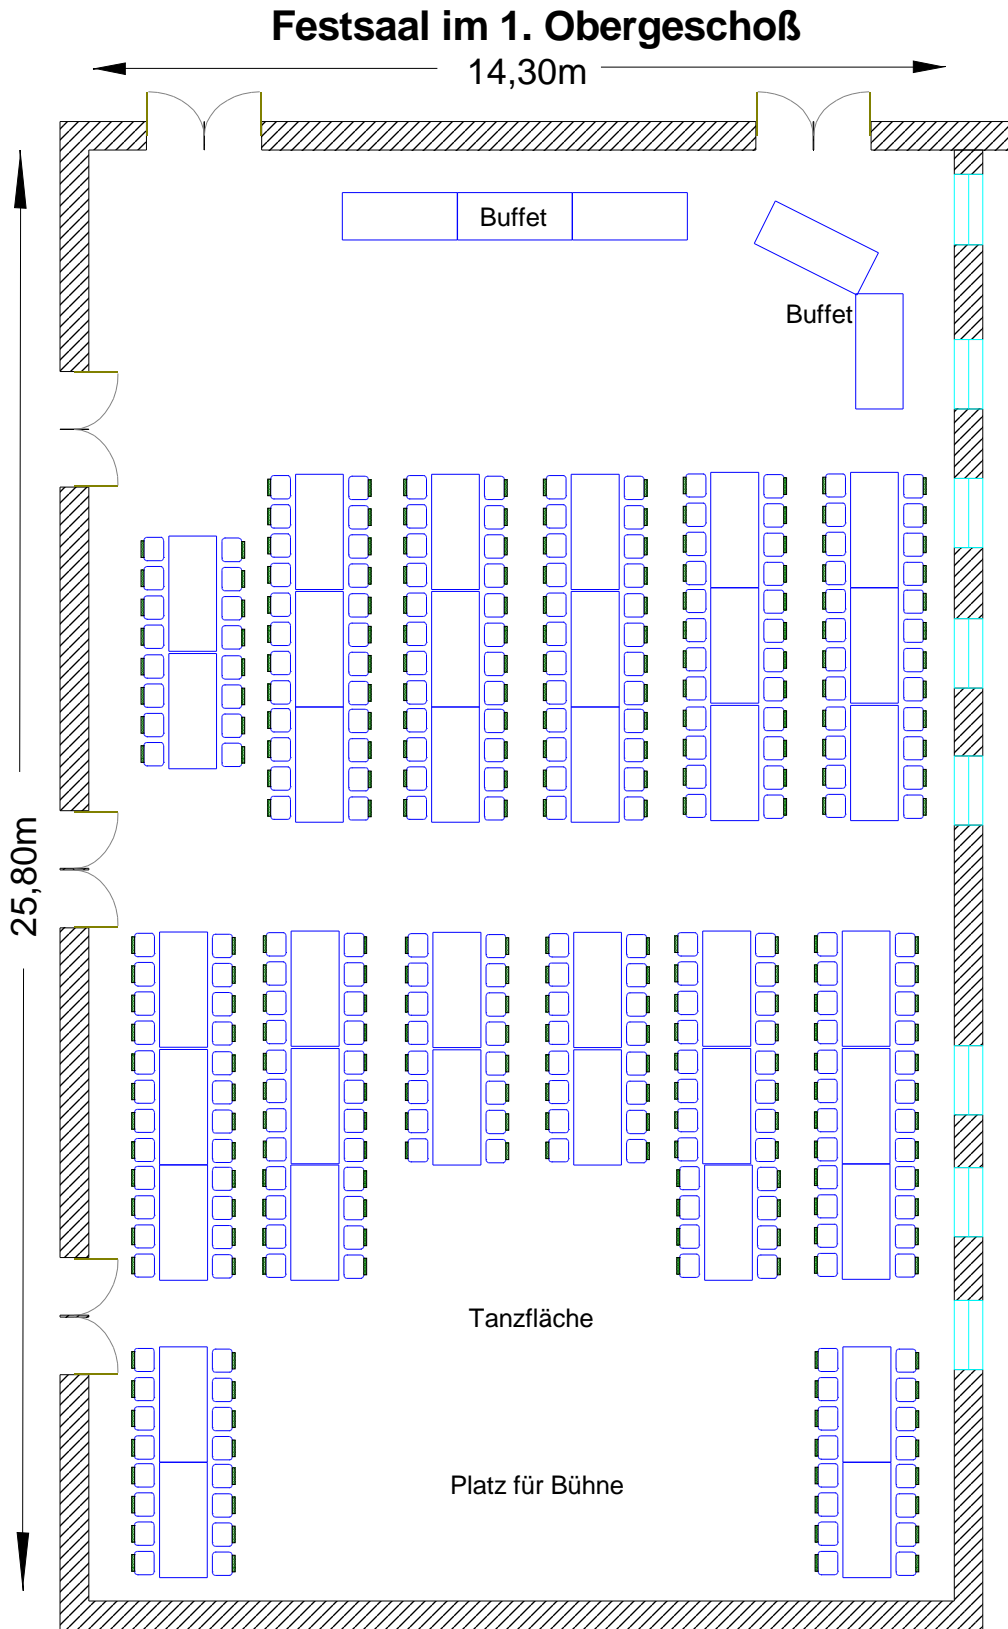

Runde Tische á 10 Personen; Buffet; Tanzfläche  
Bestuhlung für 120 Personen

Runde Tische á 10 Personen  
Bestuhlung für 150 Personen

Fischgräten-Bestuhlung; Buffet  
Bestuhlung für 200 Personen

### Festsaal im 1. Obergeschoß

Fischgräten-Bestuhlung  
Bestuhlung für 304 Personen

Tischreihen; Buffet; Tanzfläche  
Bestuhlung für 296 Personen

Tischreihen; Tanzfläche  
Bestuhlung für 376 Personen

### Festsaal im 1. Obergeschoß

Tischreihen  
Bestuhlung für maximal 464 Personen

Stuhltreihen  
Bestuhlung für maximal 496 Personen

Parlamentarische Bestuhlung  
Bestuhlung für 216 Personen